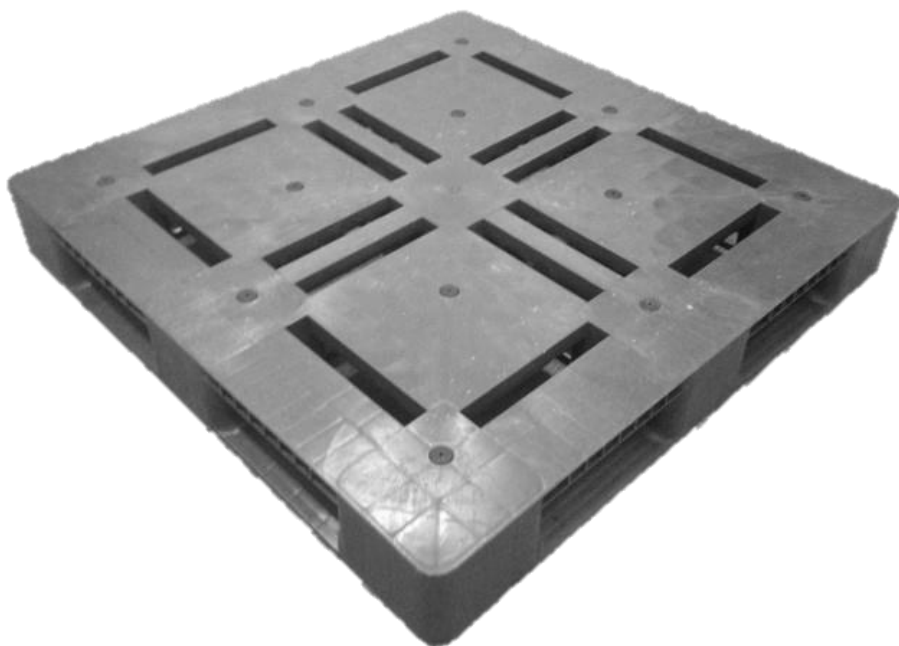

リサイクル樹脂パレット

クワドリフォリオ株式会社

裏面

□上記商品仕様（当社売れ筋商品）

サイズ：1100mm×1100mm×140mm

重量：18kg～19kg

型式：片面使用・四方差し

積載荷重：1トン

用途：出荷用・ハンドリフト使用可能

備考：容器包装リサイクル材使用

JIS規格B種相当

エコマーク取得済

このパレットは家庭から出る包装容器
を利用した環境に優しい**格安パレット**です。

製品ラインナップ

			
管理番号: QDF-001 サイズ:1100mm×1100mm×140mm 重量:18kg~19kg 型式:片面使用・4方差し 耐荷重:1トン 用途:出荷用・ハンドリフト使用可能 備考:容器包装リサイクル材使用	管理番号: QDF-002 サイズ:1100mm×1100mm×125mm 重量:17.5kg 型式:片面使用・4方差し 耐荷重:1トン 用途:出荷用・ハンドリフト使用可能 備考:容器包装リサイクル材使用	管理番号: QDF-003 サイズ:1100mm×1100mm×150mm 重量:34kg 型式:両面使用・4方差し 耐荷重:1トン(動荷重)3トン(静荷重) 用途:出荷・保管用、段積み対応 備考:容器包装リサイクル材使用	管理番号: QDF-004 サイズ:1100mm×1100mm×150mm 重量:26kg 型式:両面使用・4方差し 耐荷重:1トン(動荷重)3トン(静荷重) 用途:出荷・保管用、段積み対応 備考:容器包装リサイクル材使用
			
管理番号: QDF-005 サイズ:1100mm×1100mm×150mm 重量:34kg 型式:片面使用・4方差し 耐荷重:1トン(動荷重)3トン(静荷重) 用途:出荷・保管用 備考:容器包装リサイクル材使用	管理番号: QDF-006 サイズ:1100mm×1100mm×150mm 重量:25kg 型式:片面使用・4方差し 耐荷重:1トン(動荷重)3トン(静荷重) 用途:出荷・保管用 備考:容器包装リサイクル材使用	管理番号: QDF-007 サイズ:1400mm×1100mm×140mm 重量:34kg 型式:両面使用・4方差し 耐荷重:1トン(動荷重)3トン(静荷重) 用途:出荷・保管用、段積み対応 備考:容器包装リサイクル材使用	管理番号: QDF-008 サイズ:1100mm×1100mm×120mm 重量:6.15kg 型式:片面使用・4方差し 耐荷重:1トン 用途:輸出用・ハンドリフト使用可能
			
管理番号: QDF-009 サイズ:1100mm×1100mm×120mm 重量:6.5kg 型式:片面使用・4方差し 耐荷重:1トン 用途:輸出用・ハンドリフト使用可能	管理番号: QDF-010 サイズ:1100mm×1100mm×120mm 重量:10.5kg 型式:両面使用・4方差し 耐荷重:1.2トン 用途:輸出用・段積み対応	管理番号: QDF-011 サイズ:1200mm×800mm×120mm 重量:7.5kg 型式:片面使用・4方差し 耐荷重:1トン 用途:輸出用・ハンドリフト使用可能 ヨーロッパ輸出用	管理番号: QDF-012 サイズ:1200mm×1100mm×120mm 重量:9kg 型式:片面使用・4方差し 耐荷重:1トン 用途:輸出用・ハンドリフト使用可能
			
管理番号: QDF-013 サイズ:1200mm×1000mm×124mm 重量:9kg 型式:片面使用・4方差し 耐荷重:1トン 用途:輸出用・ハンドリフト使用可能	管理番号: QDF-014 サイズ:1400mm×1100mm×130mm 重量:13kg 型式:片面使用・4方差し 耐荷重:1トン 用途:輸出用・ハンドリフト使用可能		